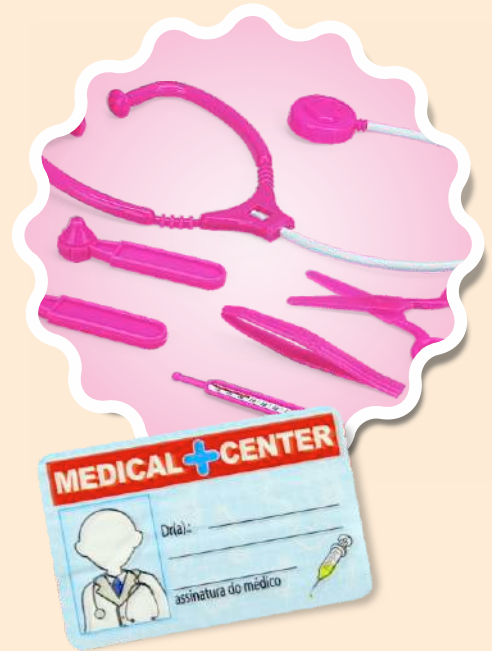

VALOR

7
PEÇAS

Kit + Médico

Vem com crachá para a criança preencher com o seu próprio nome!