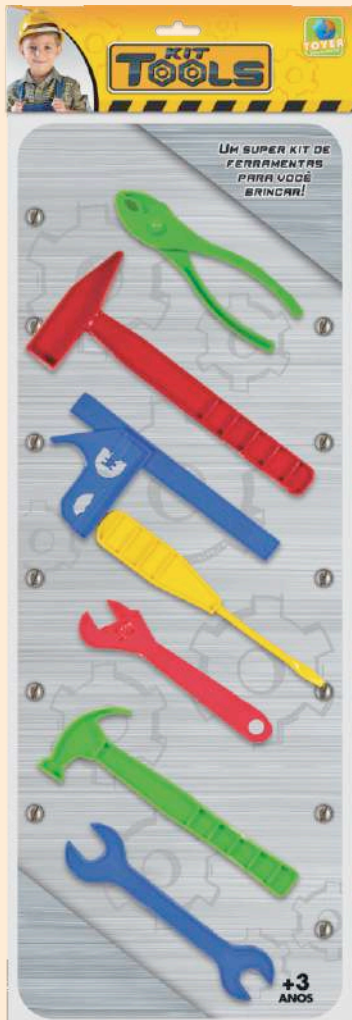

# SUPER OFICINA

UM SUPER KIT DE FERRAMENTAS.

VALOR

Um kit completo de ferramentas para brincar e descobrir o talento que existe em você!

Q Ref.	Prod.	EAN	
3089	Super Oficina	7898705200398	
Alt. Emb.	Comp. Emb.	Larg. Emb.	Quant.
24,0 cm	48,5 cm	5,0 cm	12 unid.