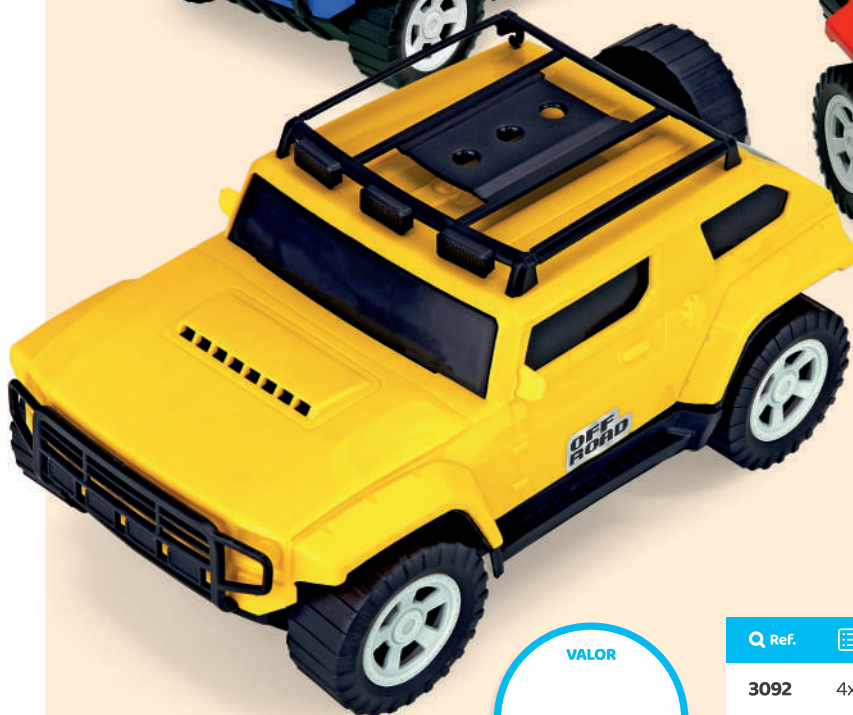

brincar &
ser feliz!

4x4 RACING OFF-ROAD

Um verdadeiro
Fora-de-Estrada
para momentos de
diversão na terra!

Farol,
bagageiro e
estepe na
traseira.
A brincadeira
está completa!

! Cores sortidas

VALOR

Q Ref.	Prod.	EAN	
3092	4x4 Racing Off-Road	7898705200633	
Dim. Prod.	Alt. Emb.	Comp. Emb.	Quant.
28,0 cm	35,0 cm	28,0 cm	12 unid.