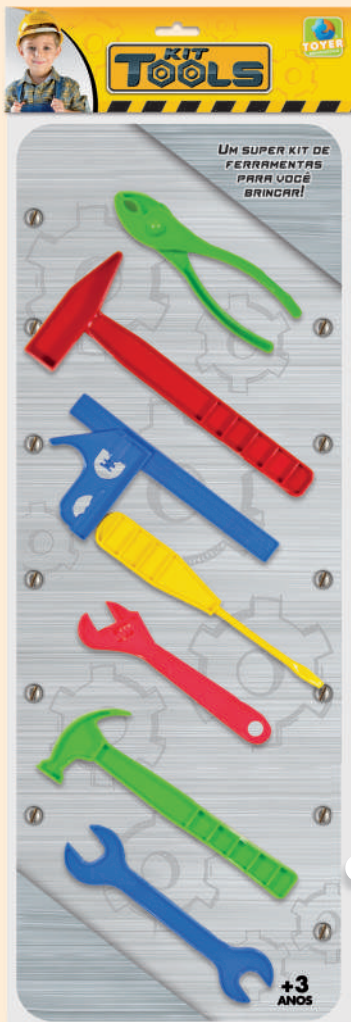

VALOR

Nenusy peniquinho

Peniquinho, fraldinha e mamadeira!

Q Ref.	Prod.	EAN	
3071	Nenusy Peniquinho	7898705200244	
Alt. Emb.	Comp. Emb.	Larg. Emb.	Quant.
38,0 cm	21,0 cm	11,0 cm	12 unid.

KIT TOOLS

Ferramenta na mão e mãos à obra!