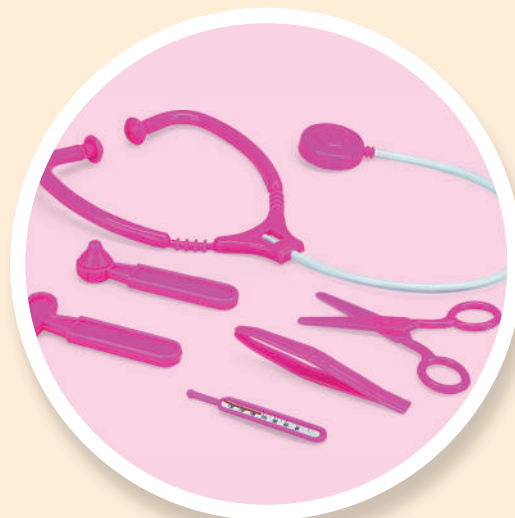

Kit+ Médico

Com ele você está pronto para qualquer emergência!

! Cores sortidas